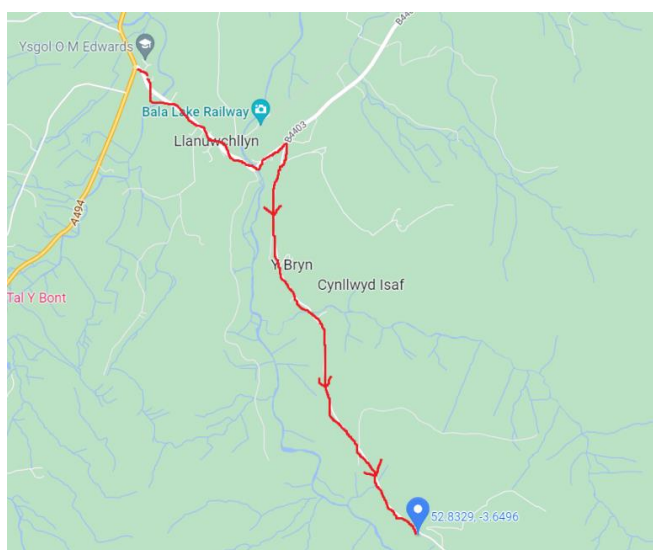

Sut i Gyrraedd;

Ewch i bentref Llanuwchllyn ac yna dilyn yr arwyddion.

Cod Post – LL23 7DF

What3words - ///mynegai.trwsiodd.colomen

Os oes gennych unrhyw ymholiad cysylltwch âg;

Elain Gwilym

Cefn Lleuar,

Llanllyfni,